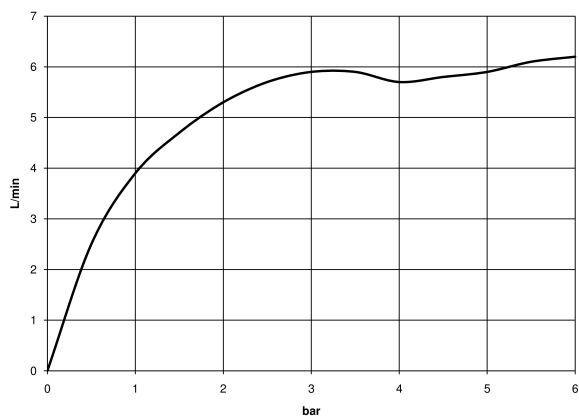

Prodotti complementari

- raccordo angolare ad incasso - 35 085 970 90**
- Profondità d'incasso max. 163 mm
 - profondità d'incasso min. 90 mm

13 800 782

mm [inches]

Diagramma di portata

Certificati

WRAS_2203039.