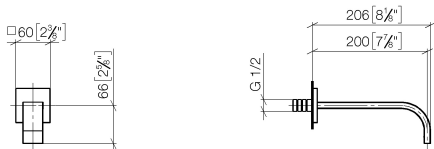

MEM Bocca lavabo incasso senza piletta - Platinato

MEM

13 800 782

- sporgenza 200 mm
- bocca fissa
- Getto squadrato con aria
- diametro foro 37 mm
- rosetta 60 x 60 mm
- ingresso 1/2"
- portata max 5,7 l/min
- senza piombo
- Questo prodotto può aiutare un edificio a soddisfare i requisiti dei Green Building Rating Systems, ad es. LEED®, BREEAM®, DGNB

Prodotti complementari

- raccordo angolare ad incasso - 35 085 970 90**
- Profondità d'incasso max. 163 mm
 - profondità d'incasso min. 90 mm

13 800 782

mm [inches]

Diagramma di portata

Certificati

WRAS_2203039.